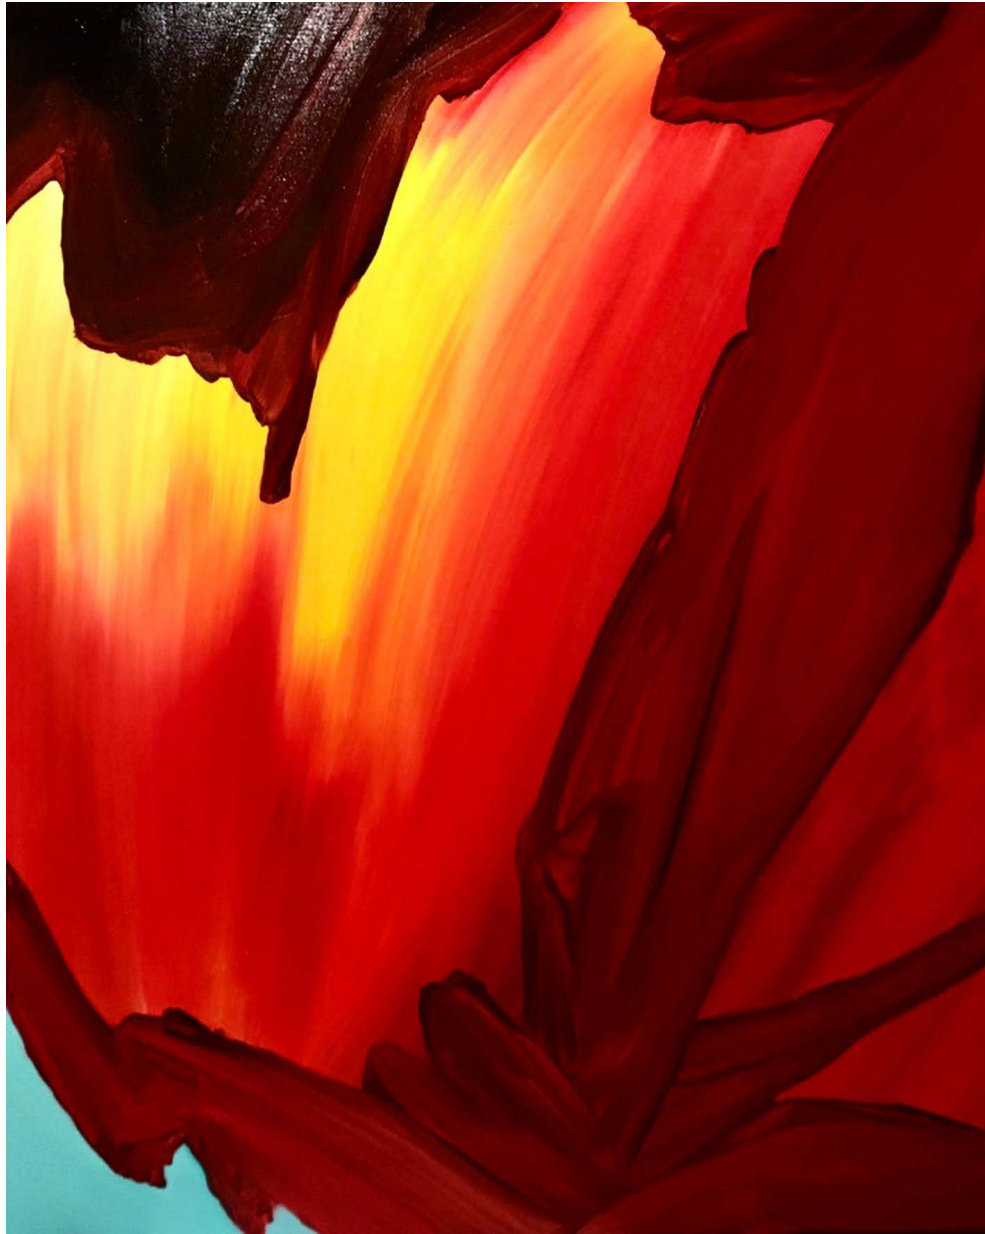

Glowing, olaj vászon, 100x80 cm, 2021 Berlin