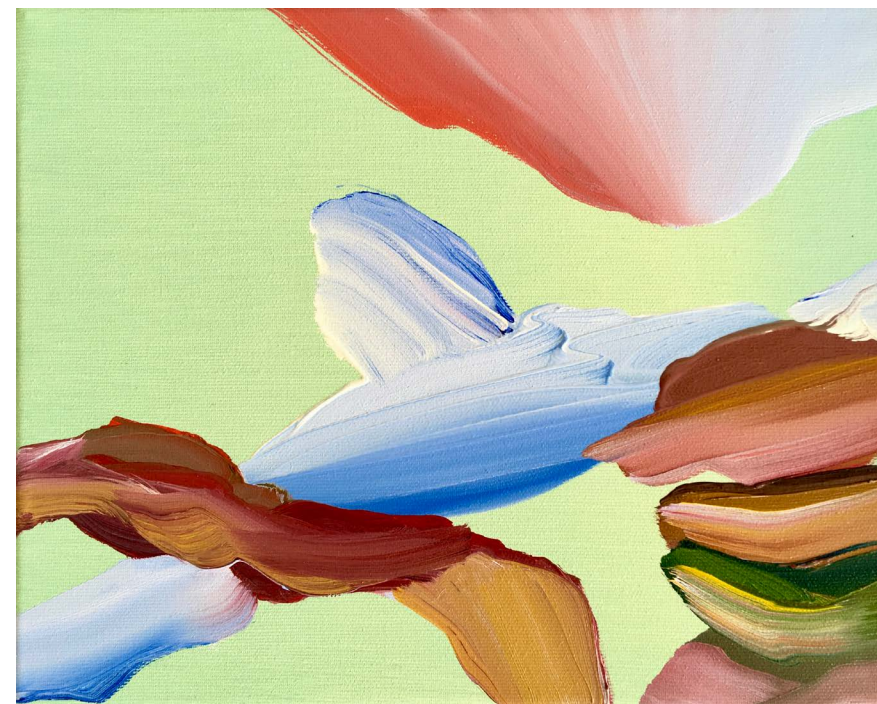

neighbours, 24x30 cm, olaj, vászon, 2020, Berlin

Addition, olaj vászon, 24x30 cm, 2020 Berlin