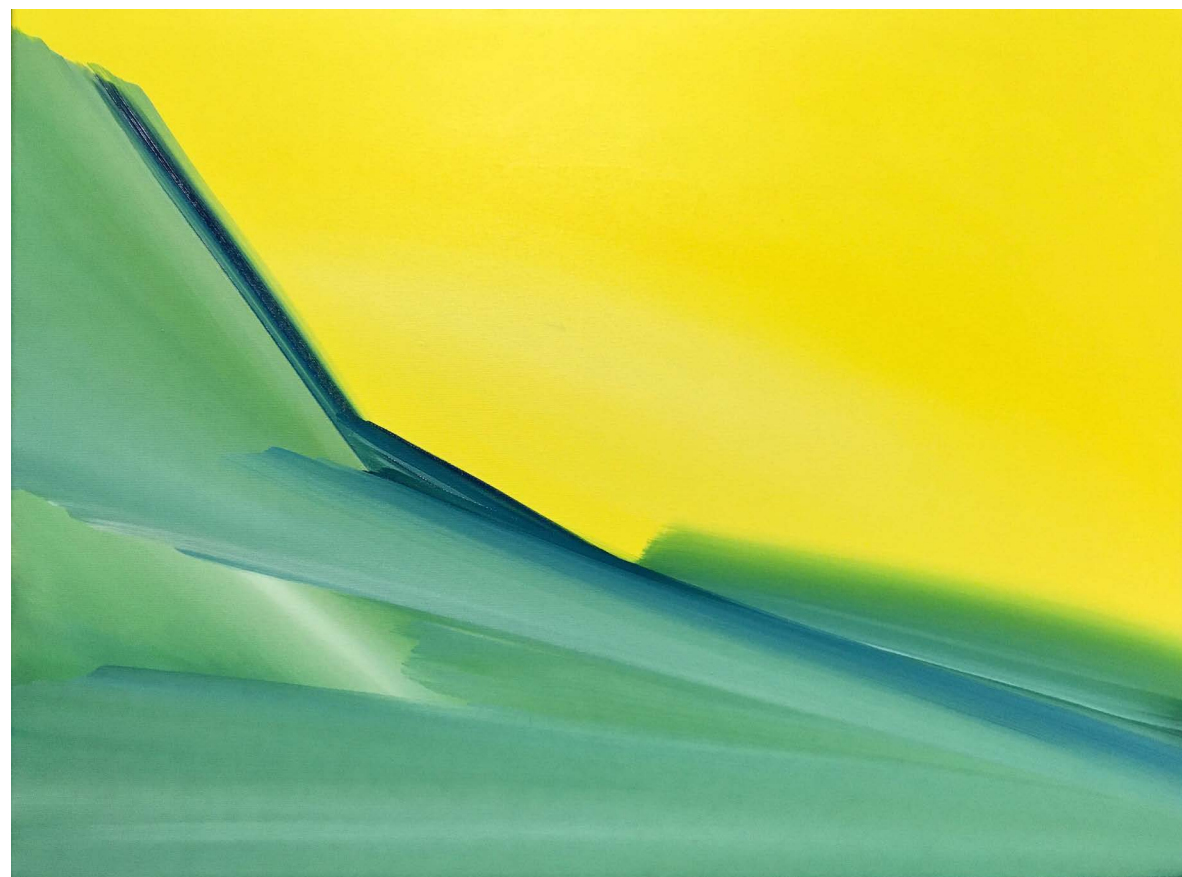

slow down, olaj vászon, 60x80 cm 2016 Berlin